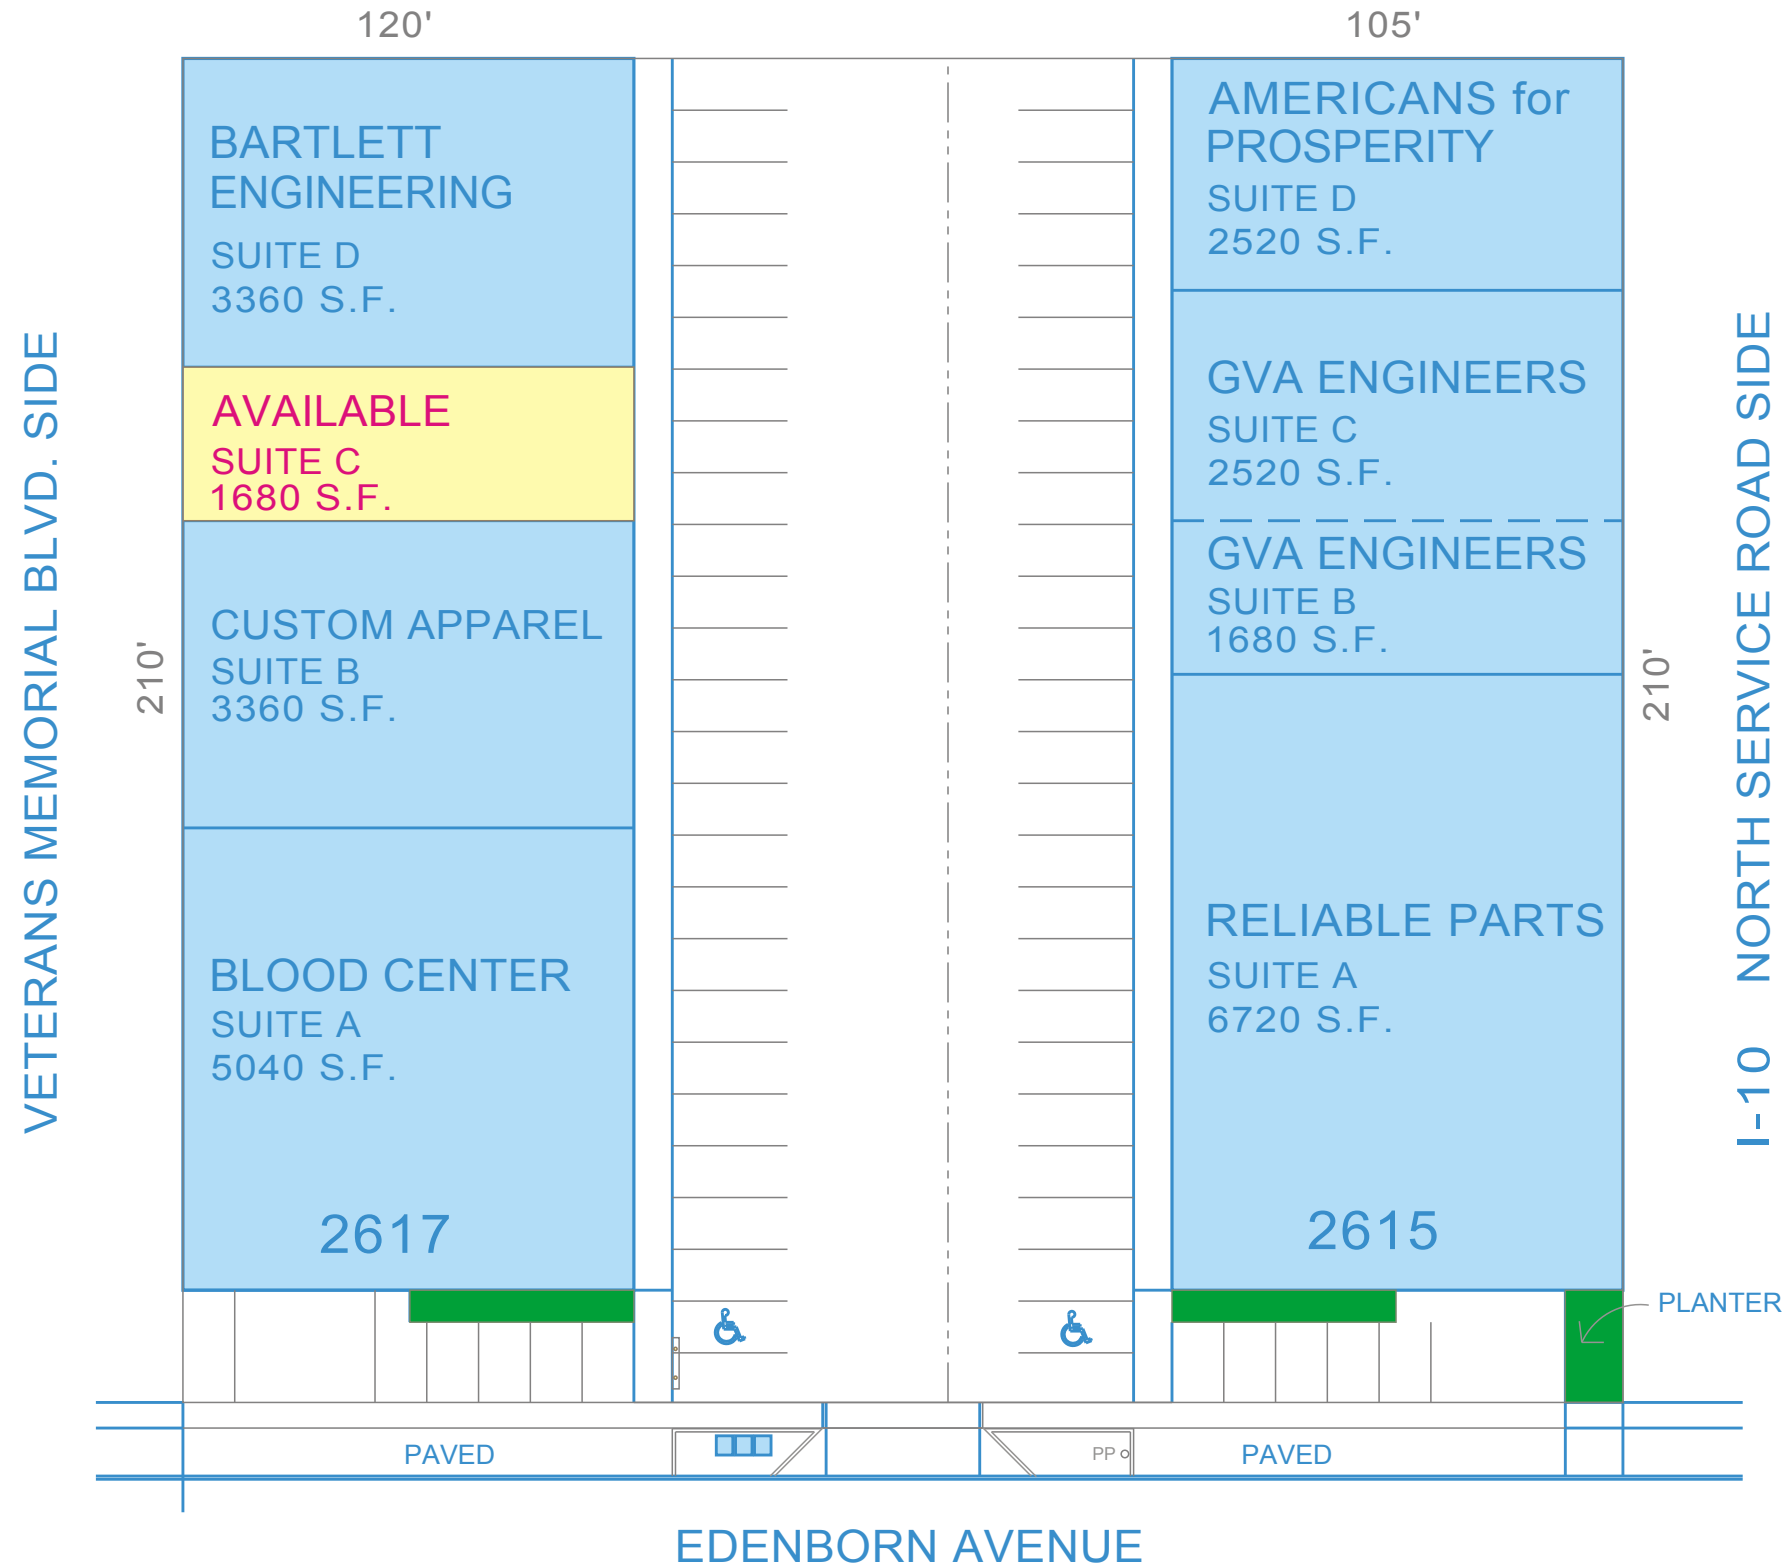

NORTH ARNOULT SIDE

**EDENBORN PLAZA**  
 2615 - 2617 EDENBORN AVENUE  
 METAIRIE, LOUISIANA